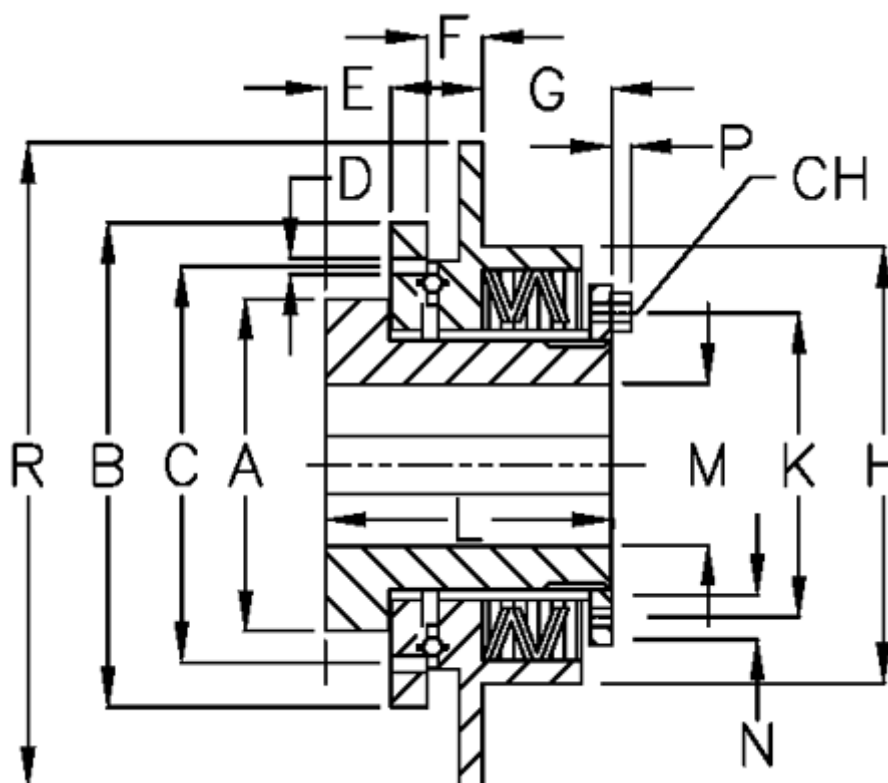

Varenummer: 46962513
 Beskrivelse: Synchron mini E 25 L

Mål

A = 46	H = 74
B = 70	K = 54
C = 59	L = 57
CH = 8	M max = 25
D = 6xM5	M min = 10
E = 16.5	N = 4
F = 7.0	P = 3.5
G = 23.2	R = 100

Tallerkenfjeder monterning = 3x1L
 Tallerkenfjeder udførelse = L - svær